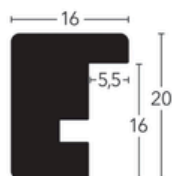

DIMENSIONS

		Gris mat brossé	Noir mat brossé	Blanc brillant	Argent mat brossé	
		251	253	056	264	PU
Din A4	21 x 29,7	C2A62151	C2A62153	C2A62156	C2A62164	26,10
Din A3	29,7 x 42	C2A62351	C2A62353	C2A62356	C2A62364	33,40
	30 x 40	C2A63051	C2A63053	C2A63056	C2A63064	31,30
	40 x 50	C2A64051	C2A64053	C2A64056	C2A64064	41,80
Din A2	42 x 59,4	C2A64151	C2A64153	C2A64156	C2A64164	51,10
	50 x 70	C2A65251	C2A65253	C2A65256	C2A65264	56,10
Din A1	59,4 x 84,1	C2A65651	C2A65653	C2A65656	C2A65664	76,30
	60 x 80	C2A66251	C2A66253	C2A66256	C2A66264	69,80
	70 x 100	C2A67151	C2A67153	C2A67156	C2A67164	85,90

CADRE ALUMINIUM
VERRE ACRYLIQUE INCASSABLE 2MM

EN SAVOIR PLUS
SUR CE PRODUIT ↓

SKAVA

Made in Germany

Cadre bois certifié FSC®

000 Noir

001 Blanc

002 Chêne

SKAVA

DIMENSIONS

DIMENSION
IMAGE ⁽¹⁾

COND. FINITIONS

			Noir 000	Blanc 001	Chêne 002	PU	
	13 x 18*	9 x 13	4	DSK18000	DSK18001	DSK18002	20,00 €
	15 x 20*	9 x 13	4	DSK21000	DSK21001	DSK21002	21,50 €
Din A4	21 x 29,7	15 x 20	4	DSK29000	DSK29001	DSK29002	26,80 €
	30 x 40	21 x 29,7	4	DSK40000	DSK40001	DSK40002	36,00 €
Din A3	29,7 x 42	21 x 29,7	4	DSK42000	DSK42001	DSK42002	37,00 €
	40 x 50	30 x 40	2	DSK50000	DSK50001	DSK50002	46,40 €
Din A2	42 x 59,4	29,7 x 42	2	DSK54000	DSK54001	DSK54002	55,00 €
	50 x 70	40 x 60	2	DSK70000	DSK70001	DSK70002	59,70 €
	60 x 80	50 x 70	2	DSK80000	DSK80001	DSK80002	77,10 €
Din A1	59,4 x 84	42 x 59,4	2	DSK81000	DSK81001	DSK81002	77,60 €