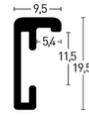

CLASSIC

Made in Germany

001 Or poli

Ce cadre est certifié FSC® (FSC® C128334)

CLASSIC

DIMENSIONS FINITIONS

	Or poli	Or mat	Argent poli	Argent mat	Gris contrasté	Champagne	Noir anodisé	Platine	Blanc brillant	Noir mat	Ambre brossé	PU
	001	002	003	004	006	011	016	019	020	021	060	
18 x 24*	CL24001	CL24002	CL24003	CL24004	CL24006	CL24011	CL24016	CL24019	CL24020	CL24021	CL24060	18,20
Din A4 21 x 29,7	CL29001	CL29002	CL29003	CL29004	CL29006	CL29011	CL29016	CL29019	CL29020	CL29021	CL29060	22,60
24 x 30	CL30001	CL30002	CL30003	CL30004	CL30006	CL30011	CL30016	CL30019	CL30020	CL30021	CL30060	23,80
Din A3 29,7 x 42	CL42001	CL42002	CL42003	CL42004	CL42006	CL42011	CL42016	CL42019	CL42020	CL42021	CL42060	32,90
30 x 40	CL40001	CL40002	CL40003	CL40004	CL40006	CL40011	CL40016	CL40019	CL40020	CL40021	CL40060	30,00
40 x 50	CL50001	CL50002	CL50003	CL50004	CL50006	CL50011	CL50016	CL50019	CL50020	CL50021	CL50060	40,50
Din A2 42 x 59,4	CL54001	CL54002	CL54003	CL54004	CL54006	CL54011	CL54016	CL54019	CL54020	CL54021	CL54060	46,50
50 x 60	CL60001	CL60002	CL60003	CL60004	CL60006	CL60011	CL60016	CL60019	CL60020	CL60021	CL60060	56,00
50 x 70	CL70001	CL70002	CL70003	CL70004	CL70006	CL70011	CL70016	CL70019	CL70020	CL70021	CL70060	59,70
Din A1 59,4 x 84,1	CL81001	CL81002	CL81003	CL81004	CL81006	CL81011	CL81016	CL81019	CL81020	CL81021	CL81060	66,50
60 x 80	CL80001	CL80002	CL80003	CL80004	CL80006	CL80011	CL80016	CL80019	CL80020	CL80021	CL80060	64,40
60 x 90	CL91001	-	-	CL91004	CL91006	-	CL91016	CL91019	-	CL91021	-	75,30
70 x 90	CL90001	CL90002	CL90003	CL90004	CL90006	CL90011	CL90016	CL90019	CL90020	CL90021	CL90060	76,80
70 x 100	CL100001	CL100002	CL100003	CL100004	CL100006	CL100011	CL100016	CL100019	CL100020	CL100021	CL100060	90,60

* Dos chevalet