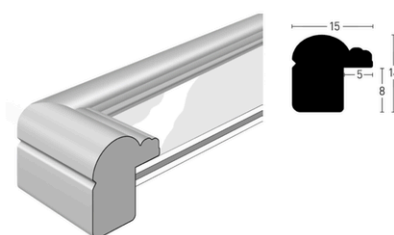

ASCOTT

DIMENSIONS FINITIONS

	Brun foncé et Or			PU
	002	003	004	
10 x 15*	DDM15002	DDM15003	DDM15004	5,40
13 x 18*	DDM18002	DDM18003	DDM18004	6,60
18 x 24*	DDM24002	-	DDM24004	9,30
Din A4 21 x 29,7	DDM29002	DDM29003	DDM29004	11,70
24 x 30	DDM30002	DDM30003	DDM30004	11,10
30 x 40	DDM40002	DDM40003	DDM40004	16,60
40 x 50	DDM50002	DDM50003	DDM50004	23,00

* Dos chevalet

Cadre en bois
Fond de cadre avec tournettes

DERBY

Made in Germany

DERBY

DIMENSIONS FINITIONS

	Or			PU
	001	002	005	
13 x 18*	DDE18001	DDE18002	DDE18005	15,30
15 x 20*	DDE20001	DDE20002	DDE20005	16,30
18 x 24*	DDE24001	DDE24002	DDE24005	17,80
20 x 30	DDE31001	DDE31002	DDE31005	20,60
24 x 30	DDE30001	DDE30002	DDE30005	21,00
30 x 40	DDE40001	DDE40002	DDE40005	26,40
40 x 50	DDE50001	DDE50002	DDE50005	36,20
50 x 60	DDE60001	DDE60002	DDE60005	45,30
50 x 70	DDE70001	DDE70002	DDE70005	50,10
60 x 80	DDE80001	DDE80002	DDE80005	58,50

* Dos chevalet