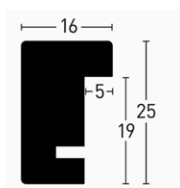

QUADRUM

Bois peint griffé

Made in Germany