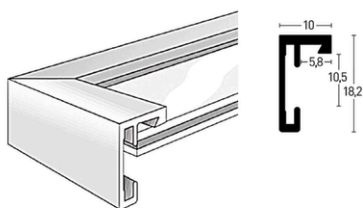

265 Or mat brossé

Pour accrocher le cadre au mur, utilisez les encoches dans les tournettes.

VERRE
PLEXI

C 2 PLEXI - SPECIAL ECOM

Made in Germany

Ce cadre est certifié FSC® (FSC® C128334)

C2

DIMENSIONS