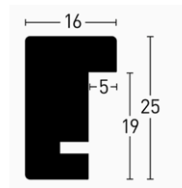

QUADRUM

Made in Germany