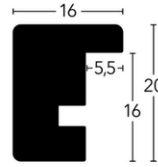

Ce cadre est certifié FSC® (FSC® C128334)
Fond de cadre avec tournettes

SKAVA							
DIMENSIONS	DIMENSION IMAGE ⁽¹⁾	COND.	FINITIONS				
			Noir	Blanc	Chêne	PU	
			000	001	002		
13 x 18*	9 x 13	4	DSK18000	DSK18001	DSK18002	16,40	
15 x 20*	9 x 13	4	DSK21000	DSK21001	DSK21002	18,00	
Din A4	21 x 29,7	15 x 20	4	DSK29000	DSK29001	DSK29002	24,20
	24 x 30	18 x 24	4	DSK30000	DSK30001	DSK30002	28,40
	30 x 40	21 x 29,7	4	DSK40000	DSK40001	DSK40002	34,00
Din A3	29,7 x 42	21 x 29,7	4	DSK42000	DSK42001	DSK42002	33,40
	40 x 50	30 x 40	2	DSK50000	DSK50001	DSK50002	41,80
Din A2	42 x 59,4	29,7 x 42	2	DSK54000	DSK54001	DSK54002	47,20
	50 x 60	40 x 50	2	DSK60000	DSK60001	DSK60002	49,20
	50 x 70	40 x 60	2	DSK70000	DSK70001	DSK70002	60,30
	60 x 80	50 x 70	2	DSK80000	DSK80001	DSK80002	71,60
Din A1	59,4 x 84	42 x 59,4	2	DSK81000	DSK81001	DSK81002	73,20

* Dos chevalet