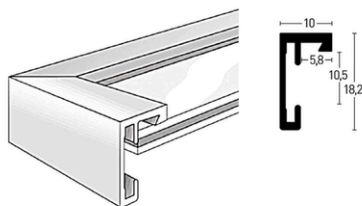

Ce cadre est certifié FSC® (FSC® C128334)

C2

DIMENSIONS FINITIONS

	Argent poli	Noir anodisé	Blanc brillant	Gris mat brossé	Noir mat brossé	Ambre mat brossé	Argent mat brossé	Or mat brossé	Rouge	PU
	003	016	056	251	253	260	264	265	273	
10 x 15*	C215003	C215016	C215056	C215251	C215253	C215260	C215264	C215265	C215273	11,10
13 x 18*	C218003	C218016	C218056	C218251	C218253	C218260	C218264	C218265	C218273	11,70
15 x 20*	C221003	C221016	C221056	C221251	C221253	C221260	C221264	C221265	C221273	13,60
18 x 24*	C224003	C224016	C224056	C224251	C224253	C224260	C224264	C224265	C224273	15,20
20 x 30*	C231003	C231016	C231056	C231251	C231253	C231260	C231264	C231265	C231273	18,00
Din A4 21 x 29,7	C229003	C229016	C229056	C229251	C229253	C229260	C229264	C229265	C229273	20,30
24 x 30	C230003	C230016	C230056	C230251	C230253	C230260	C230264	C230265	C230273	19,20
Din A3 29,7 x 42	C242003	C242016	C242056	C242251	C242253	C242260	C242264	C242265	C242273	27,50
30 x 30	C232003	C232016	C232056	C232251	C232253	C232260	C232264	C232265	C232273	22,90
30 x 40	C240003	C240016	C240056	C240251	C240253	C240260	C240264	C240265	C240273	28,50
30 x 45	C245003	C245016	C245056	C245251	C245253	C245260	C245264	C245265	C245273	33,50
40 x 40	C244003	C244016	C244056	C244251	C244253	C244260	C244264	C244265	C244273	33,90
40 x 50	C250003	C250016	C250056	C250251	C250253	C250260	C250264	C250265	C250273	35,00
40 x 60	C264003	C264016	C264056	C264251	C264253	C264260	C264264	C264265	C264273	39,60
Din A2 42 x 59,4	C254003	C254016	C254056	C254251	C254253	C254260	C254264	C254265	C254273	39,90
50 x 50	C255003	C255016	C255056	C255251	C255253	C255260	C255264	C255265	C255273	39,00
50 x 60	C260003	C260016	C260056	C260251	C260253	C260260	C260264	C260265	C260273	42,50
50 x 65	C265003	C265016	C265056	C265251	C265253	C265260	C265264	C265265	C265273	51,50
50 x 70	C270003	C270016	C270056	C270251	C270253	C270260	C270264	C270265	C270273	47,10
50 x 100	C251003	C251016	C251056	C251251	C251253	C251260	C251264	C251265	C251273	62,80
Din A1 59,4 x 84,1	C281003	C281016	C281056	C281251	C281253	C281260	C281264	C281265	C281273	59,80
60 x 60	C266003	C266016	C266056	C266251	C266253	C266260	C266264	C266265	C266273	54,30
60 x 80	C280003	C280016	C280056	C280251	C280253	C280260	C280264	C280265	C280273	55,10
60 x 90	C291003	C291016	C291056	C291251	C291253	C291260	C291264	C291265	C291273	66,60
70 x 70	C277003	C277016	C277056	C277251	C277253	C277260	C277264	C277265	C277273	60,90
70 x 100	C210003	C210016	C210056	C210251	C210253	C210260	C210264	C210265	C210273	72,90

* Dos chevalet