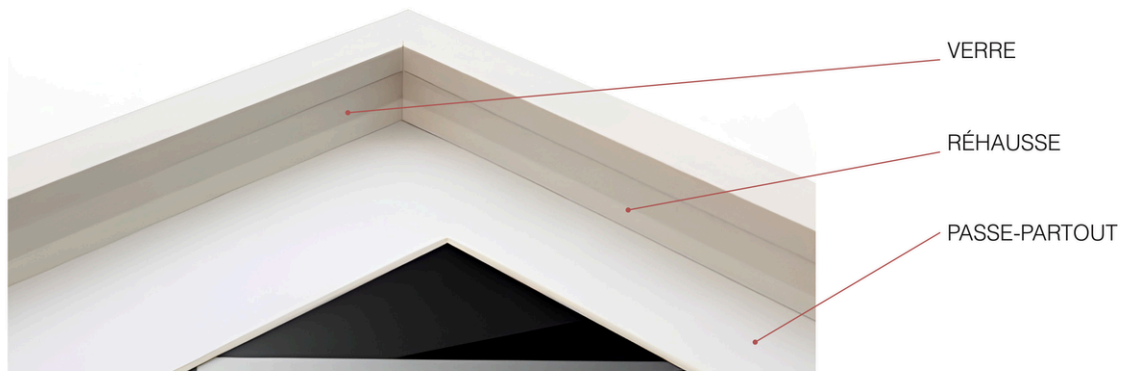

Ce cadre est certifié FSC® (FSC® C128334)
Fond de cadre avec pointes flexibles

AURA AVEC RÉHAUSSE ET PASSE-PARTOUT

NEW ! LA GAMME AURA FAIT PEAU NEUVE

AFFICHE DÉCO INCLUSE DANS CHAQUE FORMAT

AURA						
DIMENSIONS	OUVERTURE P/P	COND.	FINITIONS			
			Noir	Blanc	Naturel	
			000	001	002	PU
13 x 18*	10 x 15	4	DAU18000	DAU18001	DAU18002	10,10
18 x 24*	13 x 18	4	DAU24000	DAU24001	DAU24002	13,80
20 x 20*	14 x 14	4	DAU22000	DAU22001	DAU22002	13,60
Din A4 21 x 29,7	15 x 20	4	DAU29000	DAU29001	DAU29002	16,80
24 x 30	18 x 24	4	DAU30000	DAU30001	DAU30002	18,30
30 x 40	21 x 29,7	4	DAU40000	DAU40001	DAU40002	25,60
40 x 50	24 x 30	4	DAU50000	DAU50001	DAU50002	37,10

* Dos chevalet

000 Noir

001 Blanc

002 Naturel