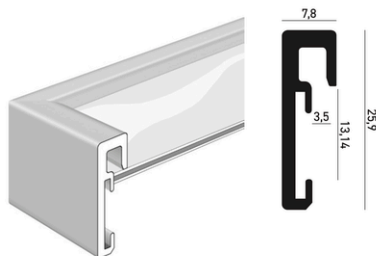

Pour accrocher le cadre au mur, utilisez les encoches dans les tournettes.

(1) Dos chevalet
(2) Verre 3mm

ALPHA VÉRITABLE PLACAGE BOIS

Made in Germany

ALPHA PLACAGE BOIS

DIMENSIONS FINITIONS

	Chêne	Wengé	Chêne blanc	Gris colombe	Anthracite	PU
10 x 15⁽¹⁾	CAL15514	CAL15515	CAL15525	CAL15522	CAL15526	19,30
13 x 18⁽¹⁾	CAL18514	CAL18515	CAL18525	CAL18522	CAL18526	24,50
15 x 20⁽¹⁾	CAL21514	CAL21515	CAL21525	CAL21522	CAL21526	32,00
18 x 24⁽¹⁾	CAL24514	CAL24515	CAL24525	CAL24522	CAL24526	32,90
20 x 30⁽¹⁾	CAL31514	CAL31515	CAL31525	CAL31522	CAL31526	39,10
Din A4 21 x 29,7	CAL29514	CAL29515	CAL29525	CAL29522	CAL29526	42,70
24 x 30	CAL30514	CAL30515	CAL30525	CAL30522	CAL30526	45,30
Din A3 29,7 x 42	CAL42514	CAL42515	CAL42525	CAL42522	CAL42526	59,30
30 x 30	CAL32514	CAL32515	CAL32525	CAL32522	CAL32526	47,30
30 x 40	CAL40514	CAL40515	CAL40525	CAL40522	CAL40526	50,10
30 x 45	CAL45514	CAL45515	CAL45525	CAL45522	CAL45526	63,60
40 x 40	CAL44514	CAL44515	CAL44525	CAL44522	CAL44526	56,50
40 x 50	CAL50514	CAL50515	CAL50525	CAL50522	CAL50526	61,70
40 x 60	CAL64514	CAL64515	CAL64525	CAL64522	CAL64526	68,00
Din A2 42 x 59,4	CAL54514	CAL54515	CAL54525	CAL54522	CAL54526	71,10
50 x 50	CAL55514	CAL55515	CAL55525	CAL55522	CAL55526	69,00
50 x 60	CAL60514	CAL60515	CAL60525	CAL60522	CAL60526	81,10
50 x 65	CAL65514	CAL65515	CAL65525	CAL65522	CAL65526	83,50
50 x 70	CAL70514	CAL70515	CAL70525	CAL70522	CAL70526	86,20
Din A1 59,4 x 84,1	CAL81514	CAL81515	CAL81525	CAL81522	CAL81526	112,80
60 x 60	CAL66514	CAL66515	CAL66525	CAL66522	CAL66526	79,60
60 x 80	CAL80514	CAL80515	CAL80525	CAL80522	CAL80526	97,30
60 x 90	CAL91514	CAL91515	CAL91525	CAL91522	CAL91526	112,90
70 x 70	CAL77514	CAL77515	CAL77525	CAL77522	CAL77526	91,10
70 x 90	CAL90514	CAL90515	CAL90525	CAL90522	CAL90526	124,80
70 x 100	CAL100514	CAL100515	CAL100525	CAL100522	CAL100526	117,20