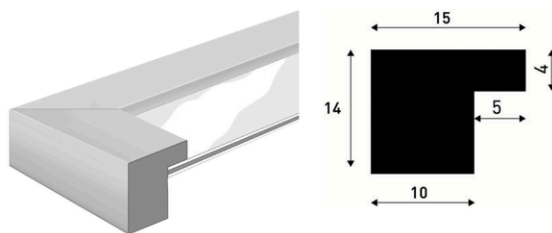

SCANDIC

Placage chêne véritable

Made in Germany

SCANDIC				
DIMENSIONS		COND.	FINITION	
		Chêne		
		006	PU	
	10 x 15*	4	DSC15006	11,60
	13 x 18*	4	DSC18006	13,50
	15 x 21*	4	DSC21006	14,90
	18 x 24*	4	DSC24006	15,60
Din A4	21 x 29,7	4	DSC29006	19,30
	24 x 30	4	DSC30006	21,10
Din A3	29,7 x 42	4	DSC42006	26,00
	30 x 30	4	DSC32006	23,30
	30 x 40	4	DSC40006	25,70
	40 x 40	3	DSC44006	29,70
	40 x 50	3	DSC50006	32,70
	40 x 60	3	DSC64006	39,90
Din A2	42 x 59,4	3	DSC54006	36,60
	50 x 50	3	DSC55006	40,70
	50 x 70	2	DSC70006	45,90
Din A1	59,4 x 84,1	2	DSC81006	61,80
	60 x 80	2	DSC80006	58,90
	61 x 91,5	2	DSC91006	86,40
	70 x 100	2	DSC100006	74,20

* Dos chevalet