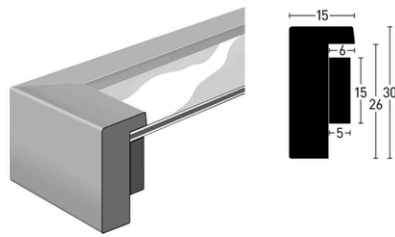

AURA AVEC RÉHAUSSE ET PASSE-PARTOUT

NEW ! LA GAMME AURA FAIT PEAU NEUVE

AFFICHE DÉCO INCLUSE DANS CHAQUE FORMAT

AURA						
DIMENSIONS	OUVERTURE P/P	COND.	FINITIONS			
			Noir	Blanc	Naturel	
			000	001	002	PU
13 x 18*	10 x 15	4	DAU18000	DAU18001	DAU18002	10,10
18 x 24*	13 x 18	4	DAU24000	DAU24001	DAU24002	13,80
20 x 20*	14 x 14	4	DAU22000	DAU22001	DAU22002	13,60
Din A4 21 x 29,7	15 x 20	4	DAU29000	DAU29001	DAU29002	16,80
24 x 30	18 x 24	4	DAU30000	DAU30001	DAU30002	18,30
30 x 40	21 x 29,7	4	DAU40000	DAU40001	DAU40002	25,60
40 x 50	24 x 30	4	DAU50000	DAU50001	DAU50002	37,10

* Dos chevalet

000 Noir

001 Blanc

002 Naturel