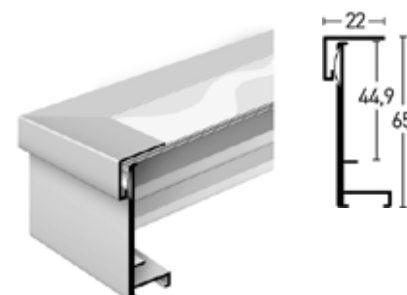

004 Argent

250 Noir

RÉSOLUMENT INNOVANT, LA FRAME BOX S'ADRESSE TOUT PARTICULIÈREMENT AUX FANS DE SPORT!

Un ingénieux système d'accroche permet de dissimuler un cintre incorporé pour une présentation parfaite d'un maillot ou d'un tee-shirt. La profondeur est de 4,5 cm.