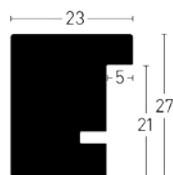

SCANDIC

Le cadre 100 % bois massif !

Made in Germany

Cadre en bois massif

Du bois massif et des finitions soignées !

SCANDIC

DIMENSIONS FINITION

		Chêne	
		006	PU
	10 x 15*	DSC15006	15,40
	13 x 18*	DSC18006	17,40
	15 x 21*	DSC21006	18,70
	18 x 24*	DSC24006	21,30
Din A4	21 x 29,7	DSC29006	22,20
	24 x 30	DSC30006	23,50
	30 x 30	DSC32006	27,60
	30 x 40	DSC40006	29,00
Din A3	29,7 x 42	DSC42006	29,70
	40 x 40	DSC44006	34,30
	40 x 50	DSC50006	36,00
	40 x 60	DSC64006	39,10
Din A2	42 x 59,4	DSC54006	42,20
	50 x 50	DSC55006	41,30

Un profil minimaliste très scandinave 14x15 mm

XL

Le cadre pour les grands formats

Made in Germany

001 Noir

002 Blanc

003 Chêne

004 Érable