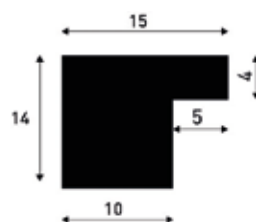

020 Gris ciment

021 Blanc de blanc

Cadre en bois massif certifié FSC®

QUADRUM

DIMENSIONS FINITIONS

		Blanc neige	Noir jais	Gris gorge de pigeon	Brun argile	Brun noisette	Gris ciment	Blanc de blanc	
		015	016	017	018	019	020	021	PU
Din A4	21 x 29,7	DQD29015	DQD29016	DQD29017	DQD29018	DQD29019	DQD29020	DQD29021	33,20
	24 x 30	DQD30015	DQD30016	DQD30017	DQD30018	DQD30019	DQD30020	DQD30021	33,20
	30 x 30	DQD32015	DQD32016	DQD32018	DQD32018	DQD32019	DQD32020	DQD32021	37,40
	30 x 40	DQD40015	DQD40016	DQD40017	DQD40018	DQD40019	DQD40020	DQD40021	42,90
	30 x 45	DQD45015	DQD45016	DQD45017	DQD45018	DQD45019	DQD45020	DQD45021	45,90
	40 x 40	DQD44015	DQD44016	DQD44017	DQD44018	DQD44019	DQD44020	DQD44021	48,10
	40 x 50	DQD50015	DQD50016	DQD50017	DQD50018	DQD50019	DQD50020	DQD50021	50,30
	40 x 60	DQD64015	DQD64016	DQD64017	DQD64018	DQD64019	DQD64020	DQD64021	57,40
	50 x 70	DQD70015	DQD70016	DQD70017	DQD70018	DQD70019	DQD70020	DQD70021	65,60
	60 x 80	DQD80015	DQD80016	DQD80017	DQD80018	DQD80019	DQD80020	DQD80021	69,60
	70 x 100	DQD100015	DQD100016	DQD100017	DQD100018	DQD100019	DQD100020	DQD100021	83,20

SCANDIC

Le cadre 100 % bois massif !

Made in Germany

Cadre en bois massif

Du bois massif et des finitions soignées !

SCANDIC

DIMENSIONS FINITION

		Chêne	
		006	PU
	10 x 15*	DSC15006	15,40
	13 x 18*	DSC18006	17,40
	15 x 21*	DSC21006	18,70
	18 x 24*	DSC24006	21,30
Din A4	21 x 29,7	DSC29006	22,20
	24 x 30	DSC30006	23,50
	30 x 30	DSC32006	27,60
	30 x 40	DSC40006	29,00
Din A3	29,7 x 42	DSC42006	29,70
	40 x 40	DSC44006	34,30
	40 x 50	DSC50006	36,00
	40 x 60	DSC64006	39,10
Din A2	42 x 59,4	DSC54006	42,20
	50 x 50	DSC55006	41,30