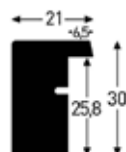

APOLLON

001 Noir

APOLLON									
DIMENSIONS	Ouverture P/P	COND.	FINITIONS						
			Noir	Blanc	Naturel	Wengé	Argent		
			001	002	003	004	005	PU	
13 x 18*	10 x 15	4	DAP18001	DAP18002	DAP18003	DAP18004	DAP18005	7,90	
18 x 24*	13 x 18	4	DAP24001	DAP24002	DAP24003	DAP24004	DAP24005	9,90	
20 x 20*	14 x 14	4	DAP22001	DAP22002	-	-	-	10,90	
Din A4	21 x 29,7	15 x 20	4	DAP29001	DAP29002	DAP29003	DAP29004	DAP29005	11,90
	24 x 30	18 x 24	4	DAP30001	DAP30002	DAP30003	DAP30004	DAP30005	12,90
	30 x 40	21 x 29,7	4	DAP40001	DAP40002	DAP40003	DAP40004	DAP40005	16,40
	23 x 50	3 x (13x18)	4	DAP28001	DAP28002	DAP28003	DAP28004	DAP28005	17,90
	40 x 50	24 x 30	2	DAP50001	DAP50002	DAP50003	DAP50004	DAP50005	23,50
	50 x 50	30 x 30	2	DAP55001	DAP55002	-	-	-	33,90
	45 x 60	30 x 45	2	DAP61001	DAP61002	-	-	-	33,90
	50 x 60	30 x 40	2	DAP60001	DAP60002	DAP60003	DAP60004	DAP60005	33,90
	50 x 70	40 x 50	2	DAP70001	DAP70002	DAP70003	DAP70004	DAP70005	38,90
	60 x 80	50 x 70	2	DAP80001	DAP80002	DAP80003	DAP80004	DAP80005	43,90

* Dos chevalet