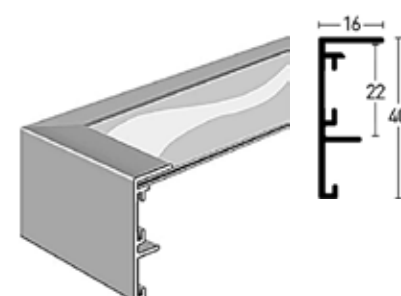

004 Argent

250 Noir

RÉSOLUMENT INNOVANT, LA FRAME BOX S'ADRESSE TOUT PARTICULIÈREMENT AUX FANS DE SPORT!

Un ingénieux système d'accroche permet de dissimuler un cintre incorporé pour une présentation parfaite d'un maillot ou d'un tee-shirt. La profondeur est de 4,5 cm.

FRAME BOX ÉCO

Made in Germany

FRAME BOX ECO			
DIMENSIONS	FINITIONS		
	Argent	Noir	
	004	250	PU
AVEC PLEXI			
60x80	CFBE80004P	CFBE80250P	110,00

004 Argent

250 Noir

VERSION «ÉCONOMIQUE» DE FRAME BOX.

Ce cadre est à chargement par l'arrière comme tous nos cadres standards alu. Une forme découpée dans un carton rigide permet de positionner facilement le maillot dans le cadre. La profondeur est de 2,2 cm.