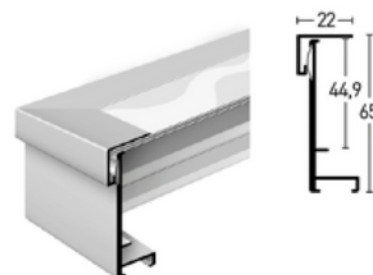

250 Noir

RÉSOLUMENT INNOVANT, LA FRAME BOX S'ADRESSE TOUT PARTICULIÈREMENT AUX FANS DE SPORT!

Le cadre est à chargement par l'avant. Un ingénieux système d'accroche permet de dissimuler un cintre incorporé pour une présentation parfaite d'un maillot ou d'un tee-shirt. La profondeur est de 4,5 cm.