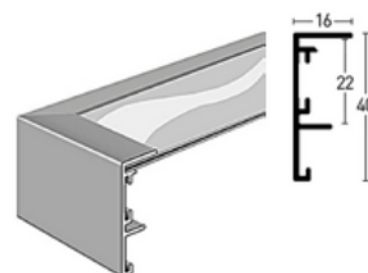

VERSION «ÉCONOMIQUE» DE FRAME BOX.

Ce cadre est à chargement par l'arrière comme tous nos cadres standards alu. Une forme découpée dans un carton rigide permet de positionner facilement le maillot dans le cadre. La profondeur est de 2,2 cm.