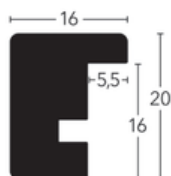

SKAVA

Made in Germany

000 Noir

SKAVA

DIMENSIONS

DIMENSION
IMAGE ⁽¹⁾

COND. FINITIONS

			Noir 000	Blanc 001	Chêne 002	PU	
	13 x 18*	9 x 13	4	DSK18000	DSK18001	DSK18002	20,00 €
	15 x 20*	9 x 13	4	DSK21000	DSK21001	DSK21002	21,50 €
Din A4	21 x 29,7	15 x 20	4	DSK29000	DSK29001	DSK29002	26,80 €
	30 x 40	21 x 29,7	4	DSK40000	DSK40001	DSK40002	36,00 €
Din A3	29,7 x 42	21 x 29,7	4	DSK42000	DSK42001	DSK42002	37,00 €
	40 x 50	30 x 40	2	DSK50000	DSK50001	DSK50002	46,40 €
Din A2	42 x 59,4	29,7 x 42	2	DSK54000	DSK54001	DSK54002	55,00 €
	50 x 70	40 x 60	2	DSK70000	DSK70001	DSK70002	59,70 €
	60 x 80	50 x 70	2	DSK80000	DSK80001	DSK80002	77,10 €
Din A1	59,4 x 84	42 x 59,4	2	DSK81000	DSK81001	DSK81002	77,60 €

* Dos chevalet

Pour accrocher le cadre au mur utilisez les encoches dans les tournettes.

⁽¹⁾ La découpe du passe-partout est d'env. 1 cm plus petit qu'indiqué afin de pouvoir placer l'image.